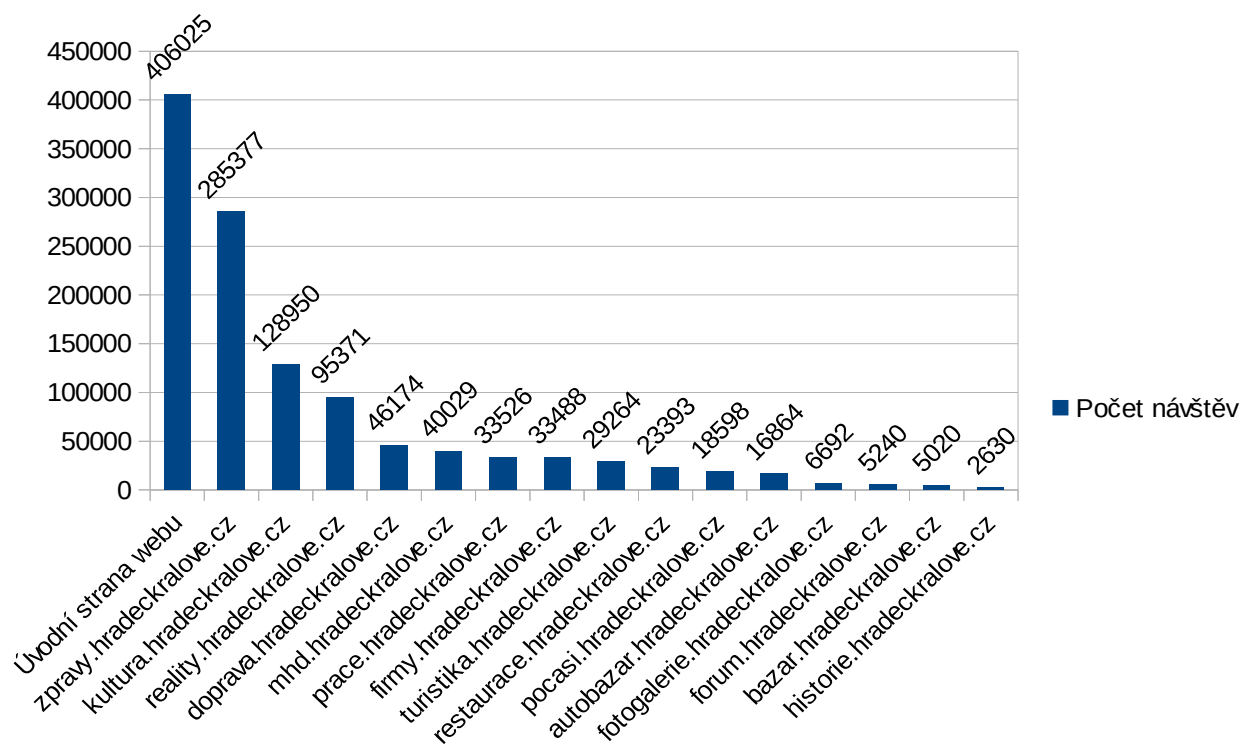

Preference návštěvnosti jednotlivých sekcí portálu

Sekce portálu	Počet návštěv
Úvodní strana webu	406025
zpravy.hradeckralove.cz	285377
kultura.hradeckralove.cz	128950
reality.hradeckralove.cz	95371
doprava.hradeckralove.cz	46174
mhd.hradeckralove.cz	40029
prace.hradeckralove.cz	33526
firmy.hradeckralove.cz	33488
turistika.hradeckralove.cz	29264
restaurace.hradeckralove.cz	23393
pocasi.hradeckralove.cz	18598
autobazar.hradeckralove.cz	16864
fotogalerie.hradeckralove.cz	6692
forum.hradeckralove.cz	5240
bazar.hradeckralove.cz	5020
historie.hradeckralove.cz	2630