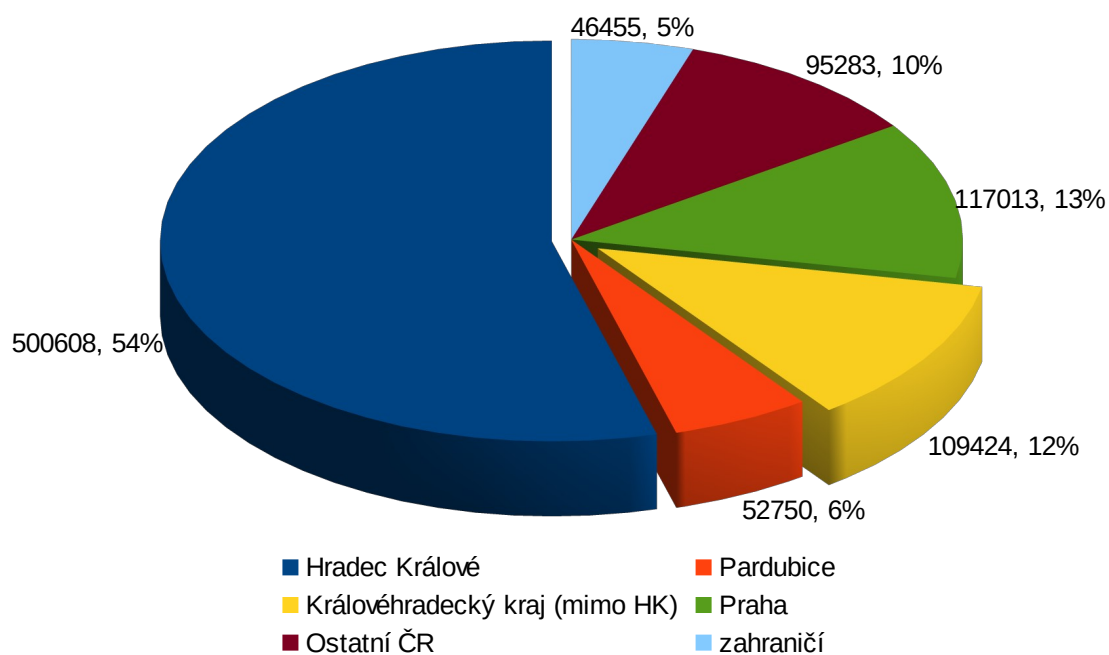

Analýza návštěvnosti
a návštěvnických trendů
portálu

HRADEC KRÁLOVÉ - město na dlani

www.hradeckralove.cz

Srpen 2015

Návštěvnost stránek

Trendy návštěvnosti v období září 2014 – srpen 2015

	Počet návštěv	Počet uživatelů
Září 2014	63693	40251
Říjen 2014	65182	40387
Listopad 2014	65405	40846
Prosinec 2014	82195	41837
Leden 2015	89648	47385
Únor 2015	76599	40229
Březen 2015	89001	48104
Duben 2015	82066	44543
Květen 2015	74958	41171
Červen 2015	82081	47447
Červenec 2015	68450	38017
Srpen 2015	82255	45073

Podíl návštěvníků podle pohlaví

	Zastoupení v %
Muž	41,00%
Žena	59,00%

Věkové rozvrstvení návštěvníků

Věk	Návštěvy v %
13-17	3
18-24	23
25-34	33
35-44	21
45-54	9
55-64	6
65+	5
Celkem	100

Rozdělení návštěvníků podle bydliště