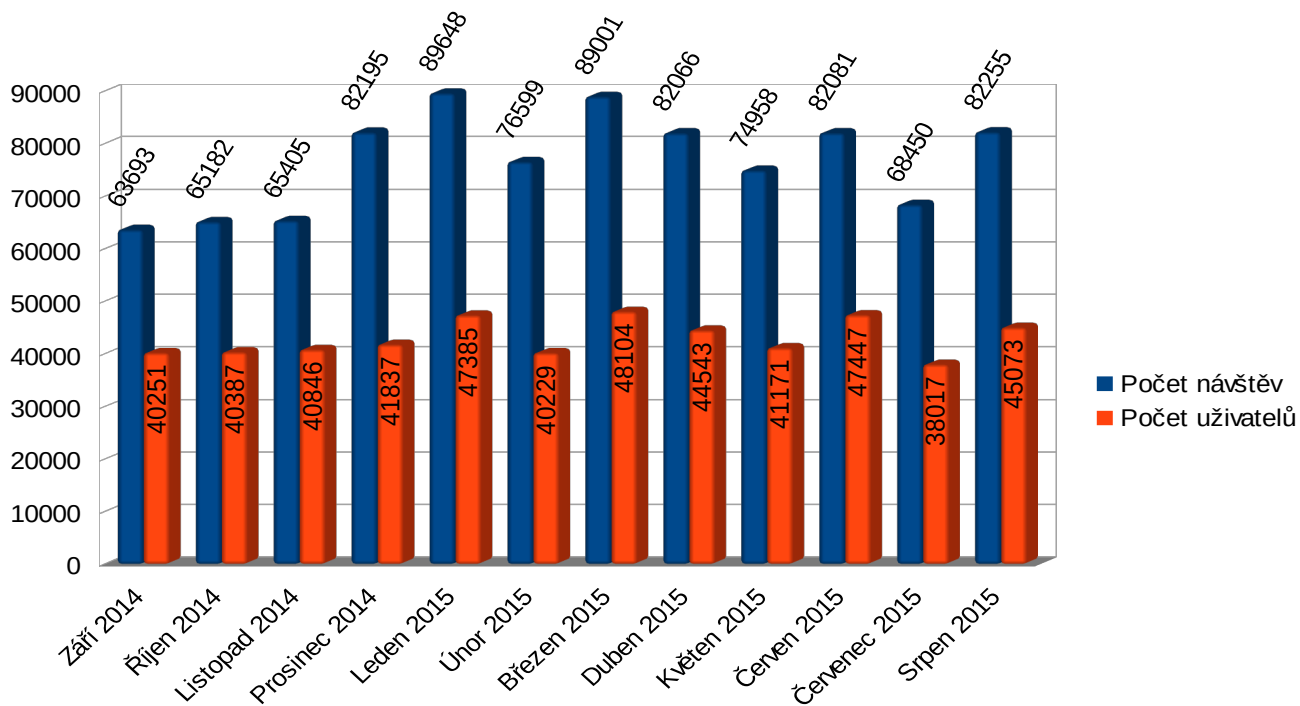

Analýza návštěvnosti
a návštěvnických trendů
portálu

HRADEC KRÁLOVÉ - město na dlani

www.hradeckralove.cz

Srpen 2015

Návštěvnost stránek

Trendy návštěvnosti v období září 2014 – srpen 2015

	Počet návštěv	Počet uživatelů
Září 2014	63693	40251
Říjen 2014	65182	40387
Listopad 2014	65405	40846
Prosinec 2014	82195	41837
Leden 2015	89648	47385
Únor 2015	76599	40229
Březen 2015	89001	48104
Duben 2015	82066	44543
Květen 2015	74958	41171
Červen 2015	82081	47447
Červenec 2015	68450	38017
Srpen 2015	82255	45073

Podíl návštěvníků podle pohlaví

	Zastoupení v %
Muž	41,00%
Žena	59,00%

Věkové rozvrstvení návštěvníků

Věk	Návštěvy v %
13-17	3
18-24	23
25-34	33
35-44	21
45-54	9
55-64	6
65+	5
Celkem	100

Rozdělení návštěvníků podle bydliště