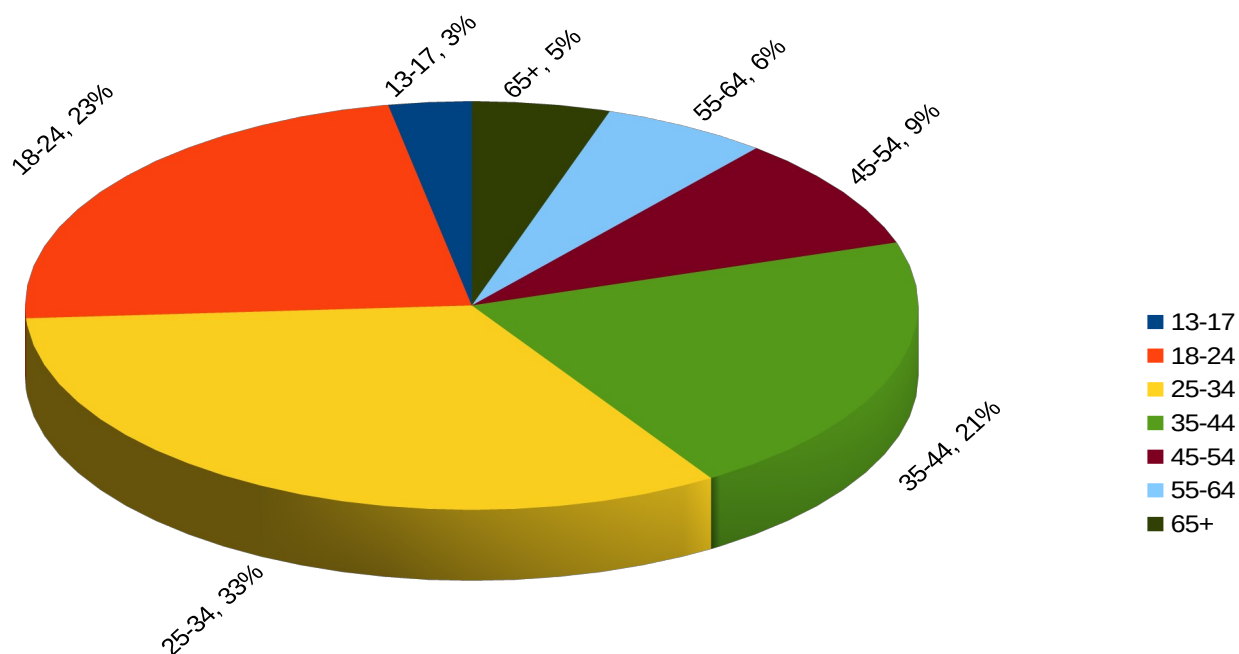

Analýza návštěvnosti
a návštěvnických trendů
portálu

HRADEC KRÁLOVÉ - město na dlani

www.hradeckralove.cz

Srpen 2015

Návštěvnost stránek

Trendy návštěvnosti v období září 2014 – srpen 2015

	Počet návštěv	Počet uživatelů
Září 2014	63693	40251
Říjen 2014	65182	40387
Listopad 2014	65405	40846
Prosinec 2014	82195	41837
Leden 2015	89648	47385
Únor 2015	76599	40229
Březen 2015	89001	48104
Duben 2015	82066	44543
Květen 2015	74958	41171
Červen 2015	82081	47447
Červenec 2015	68450	38017
Srpen 2015	82255	45073

Podíl návštěvníků podle pohlaví

	Zastoupení v %
Muž	41,00%
Žena	59,00%

Věkové rozvrstvení návštěvníků

Věk	Návštěvy v %
13-17	3
18-24	23
25-34	33
35-44	21
45-54	9
55-64	6
65+	5
Celkem	100

Rozdělení návštěvníků podle bydliště