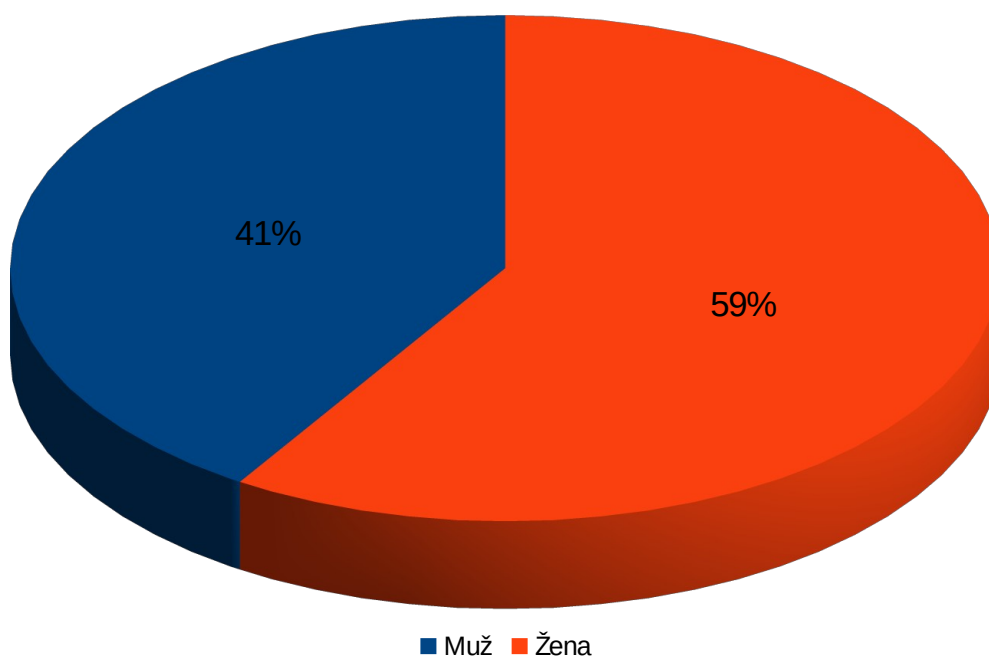

Analýza návštěvnosti
a návštěvnických trendů
portálu

HRADEC KRÁLOVÉ - město na dlani

www.hradeckralove.cz

Srpen 2015

Návštěvnost stránek

Trendy návštěvnosti v období září 2014 – srpen 2015

	Počet návštěv	Počet uživatelů
Září 2014	63693	40251
Říjen 2014	65182	40387
Listopad 2014	65405	40846
Prosinec 2014	82195	41837
Leden 2015	89648	47385
Únor 2015	76599	40229
Březen 2015	89001	48104
Duben 2015	82066	44543
Květen 2015	74958	41171
Červen 2015	82081	47447
Červenec 2015	68450	38017
Srpen 2015	82255	45073

Podíl návštěvníků podle pohlaví

	Zastoupení v %
Muž	41,00%
Žena	59,00%

Věkové rozvrstvení návštěvníků

Věk	Návštěvy v %
13-17	3
18-24	23
25-34	33
35-44	21
45-54	9
55-64	6
65+	5
Celkem	100

Rozdělení návštěvníků podle bydliště